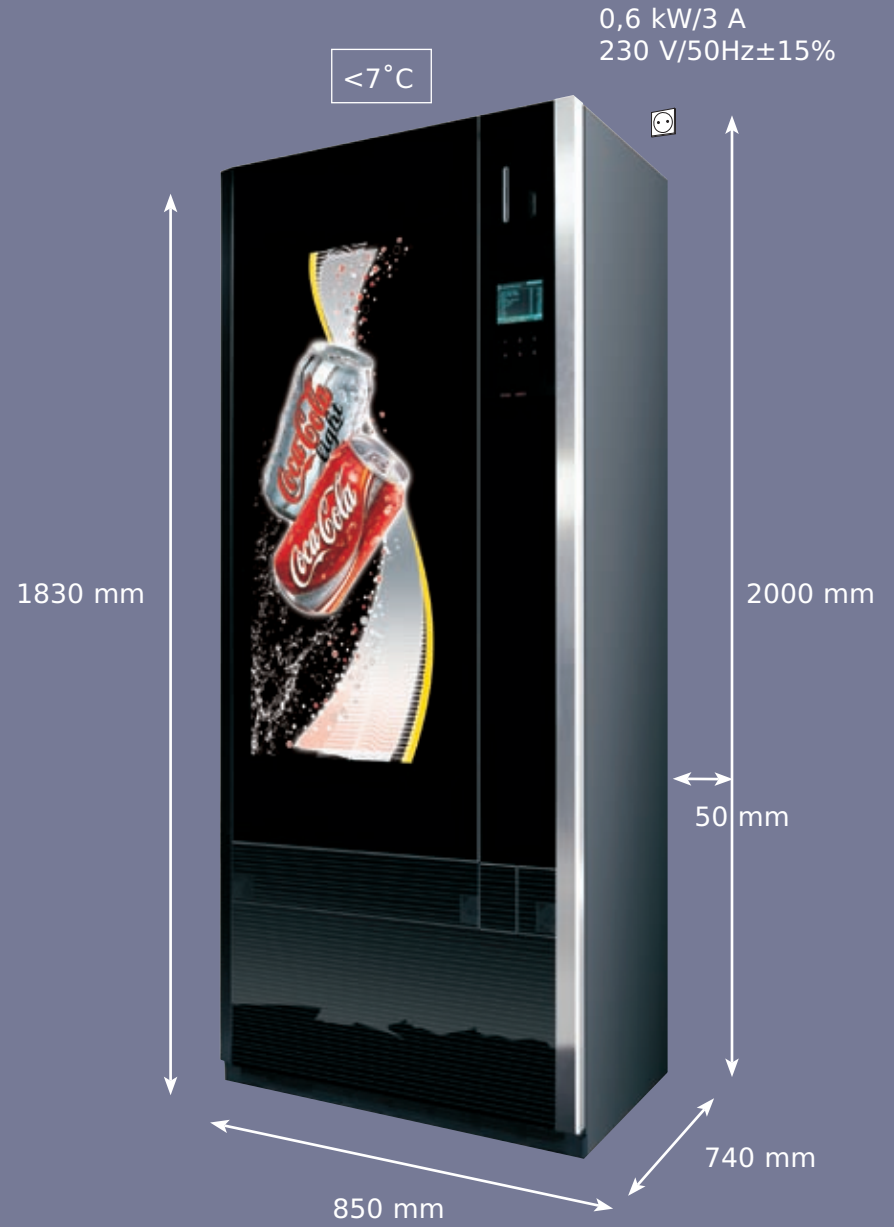

Sport- & energydrinks

Ø 56 - 66 mm  

Betaalsystemen:

295 kg