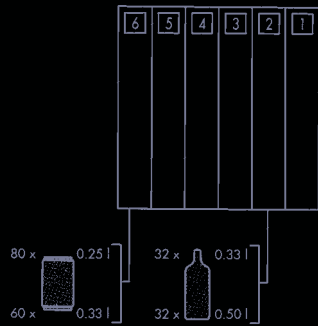

Sport- & energydrinks

Ø 56 - 66 mm  

Betaalsystemen:

295 kg